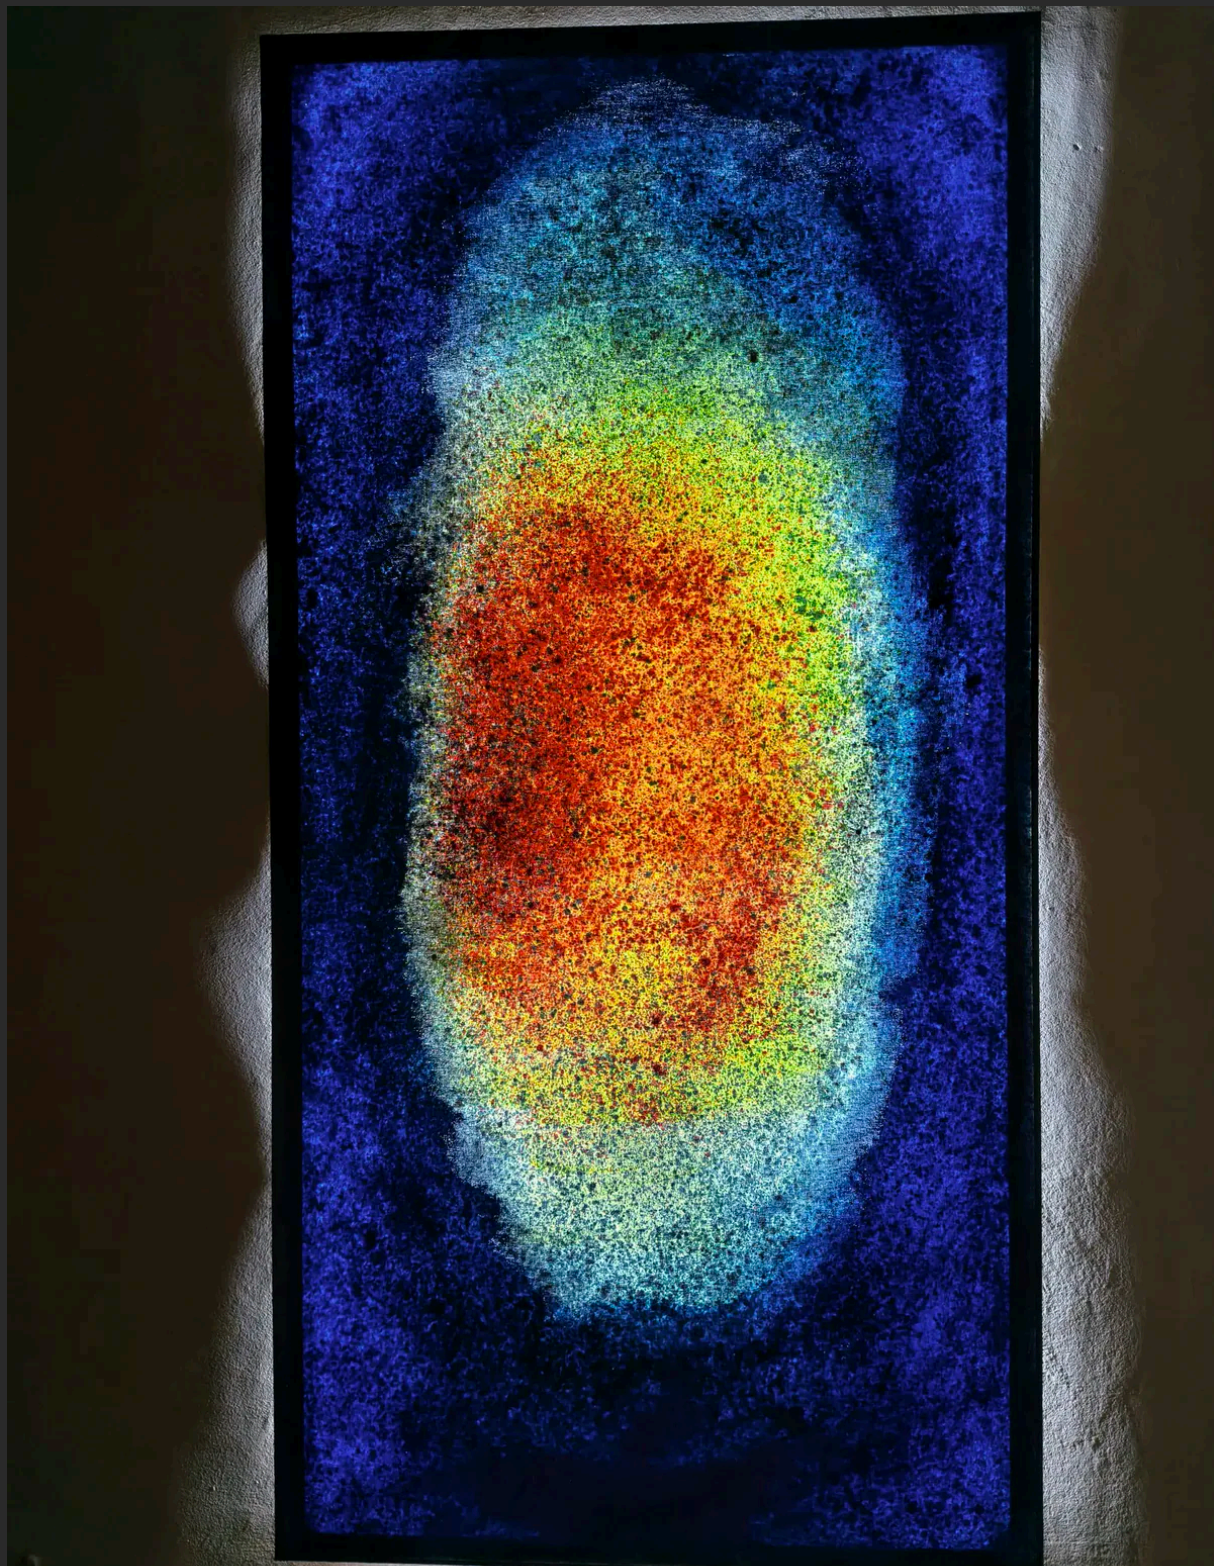

CATÁLOGO DE OBRAS

Salvaje Indómito

Serie Pandemia, Territorios del Último Canto y obra única Latido Estelar.

Valores expresados en USD.

SERIE

Pandemia - 2020/2024

Vigilia de Cuarentena

Serie: Pandemia - 2020/2024

8400 usd

La Grieta

Serie: Territorios del Último Canto - 2026

Técnica: Óleo sobre lienzo

Medidas: 200 x 140 cm

8400 usd

El Último Canto

Serie: Territorios del Último Canto - 2026

Técnica: Óleo sobre lienzo

Medidas: 200 x 140 cm

8400 usd

Latido Estelar

Obra Ñnica

Técnica: Óleo y veladuras sobre lienzo con iluminación
LED

Medidas: 200 x 100 cm

12000 usd